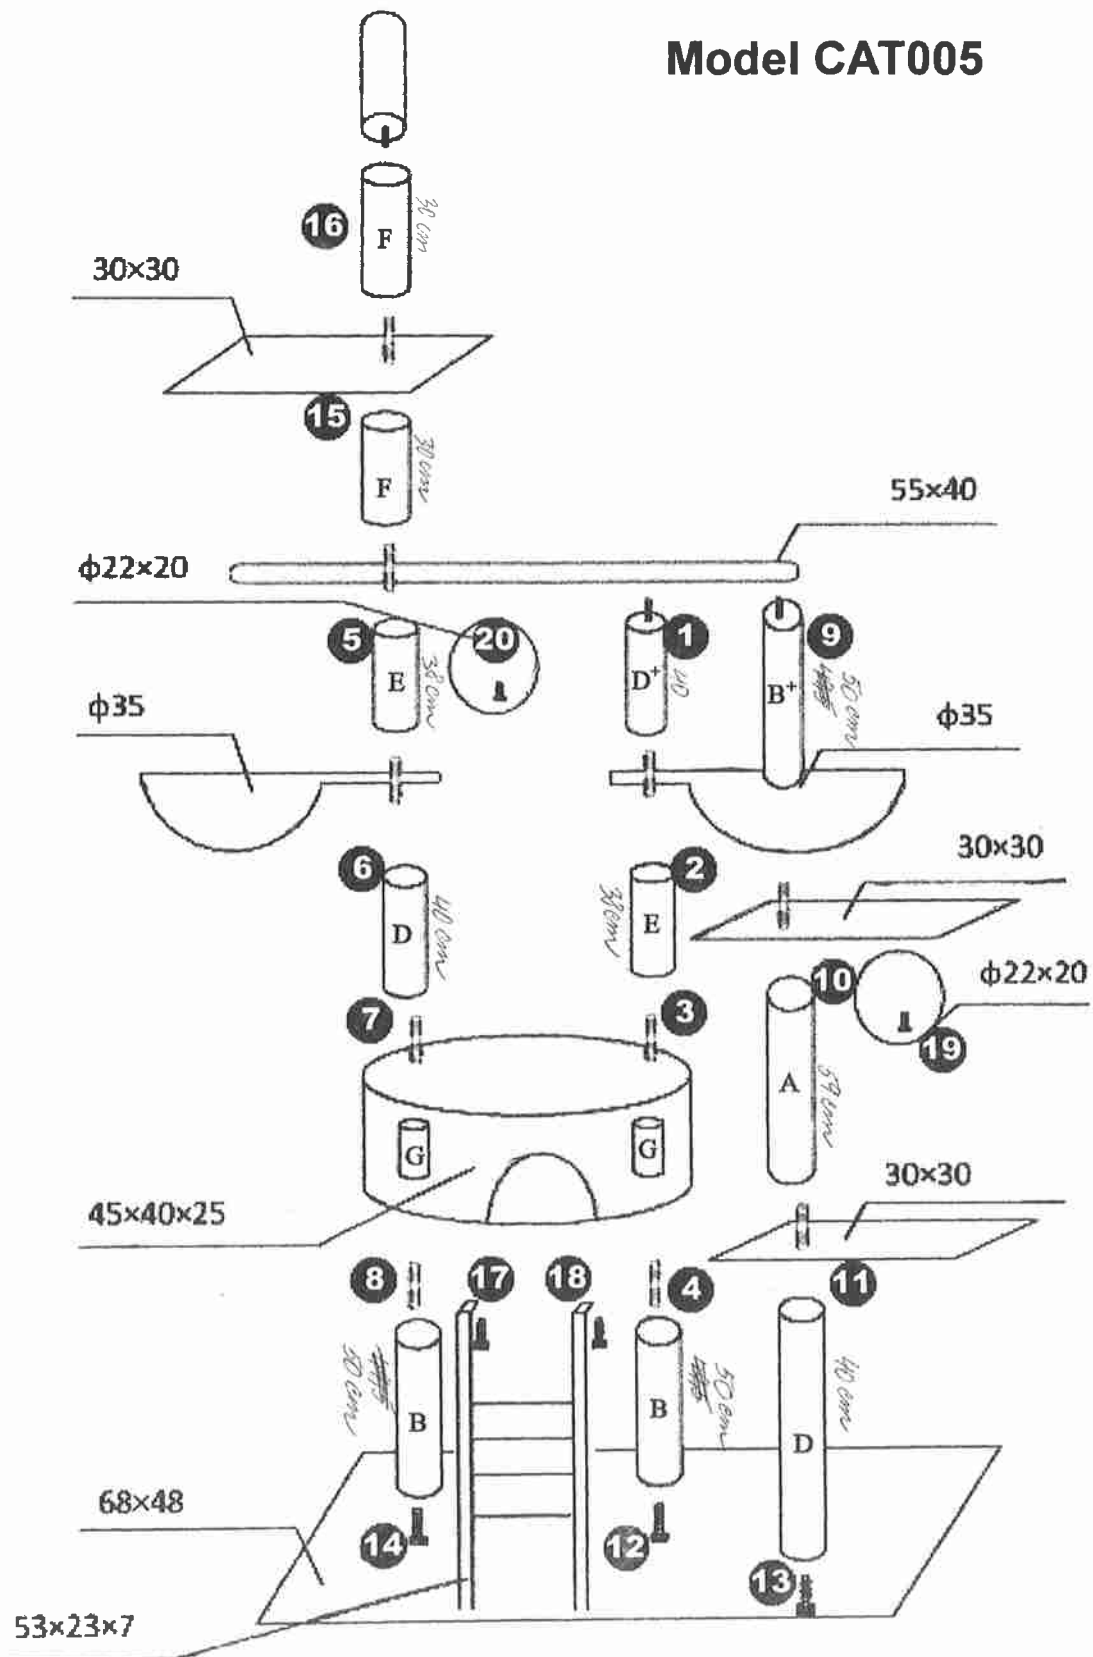

MONTAGEANLEITUNG - ASSEMBLY INSTRUCTION

Model CAT005

Stämme:

- A = 60cm
- B = 50cm
- B* = 43cm
- D, D* = 40cm
- G = 21cm
- E = 38cm
- F = 30cm

ENG ENGLISH

Assembly Instructions:
 please follow the numbers
 starting with **1**, continue
 until the cat tree is completely
 build up.

D DEUTSCH

Montageanleitung:
 Folgen Sie den Nummern
 angefangen mit der **1**, bis
 der Kratzbaum komplett
 aufgebaut ist.